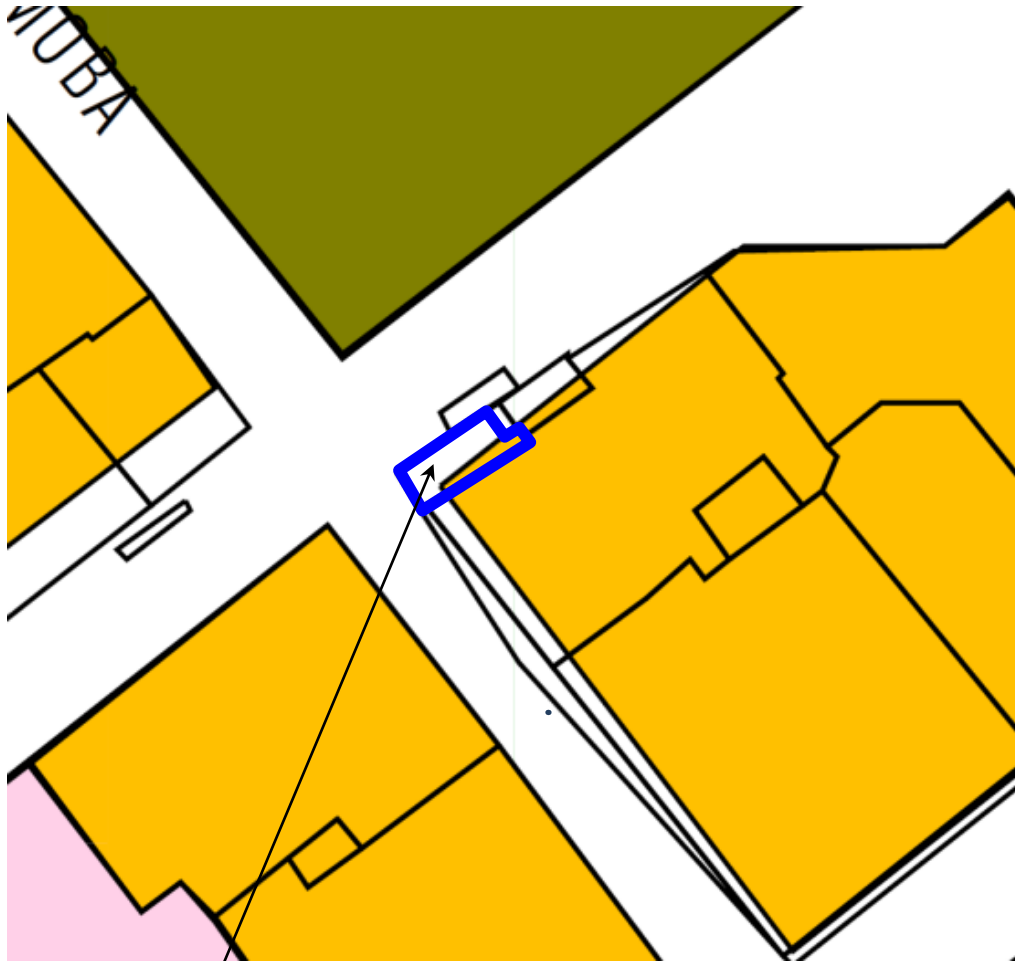

**ФРАГМЕНТ КАРТЫ ГРАДОСТРОИТЕЛЬНОГО ЗОНИРОВАНИЯ
ГОРОДА ТВЕРИ**

Границы территориальных зон
Правил землепользования и застройки города Твери, утверждённых решением
Тверской городской Думы от 02.07.2003 № 71

земельный участок с кадастровым
номером 69:40:0400028:9

Ж-3. Зона среднетажной жилой застройки
(не выше 8 этажей)

Фрагмент основного чертежа генерального плана города Твери,
утверждённого решением Тверской городской Думы от 25.12.2012 № 193(394)
(ред. от 03.07.2019 № 108)

Зона общественных центров (подзона центра)